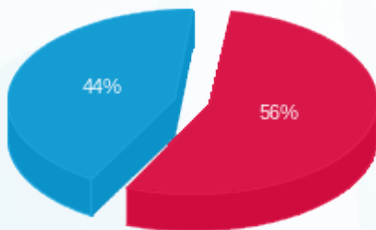

09/10/24 תאריך הפקה:
30/09/24 תאריך קריאה נוכחית:
01/09/24 תאריך קריאה קודמת:

שם דייר: קומה 20 - פליין אי די (מ 12.2022)
שם אתר: מגדלי TLV - דרום

לקוח/ה נכבד/ה, אנו מתכבדים להגיש את חישוב צריכת החשמל לתקופה **30/09/24 - 01/09/24**:

קומה 20 - פליין אי די (מ 12.2022) - 1 - 17312620(0x0)

סוג תעריף	סוג צריכה	קריאה קודמת	קריאה נוכחית	סה"כ צריכה בקוט"ש	מחיר לקוט"ש בא"ג	סה"כ לתשלום
פרטי חשבון עבור תאריכים:						
777	פסגה	01/09/24	30/09/24	9.60	129.73	12.45 ₪
778	גבע	2,288.30	2,288.30	0.00	32.23	0.00 ₪
779	שפל	8,153.10	8,183.20	30.10	32.23	9.70 ₪

סה"כ לדייר:

פסגה	גבע	שפל	סה"כ	שיא ביקוש
9.60	0.00	30.10	39.70	11.76
12.45 ₪	0.00 ₪	9.70 ₪	22.16 ₪	

סה"כ צריכה
סה"כ לתשלום

0.00 ₪	תשלום קבוע	
0.00 ₪	תשלום עבור גודל חיבור בKVA (0x0)	
22.16 ₪	סה"כ לתשלום	לא כולל מע"מ

התפלגות חיוב בש"ח לפי תעו"ז