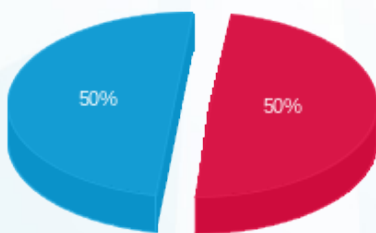

09/10/24 תאריך הפקה:
30/09/24 תאריך קריאה נוכחית:
01/09/24 תאריך קריאה קודמת:

שם דייר: קומה 20 - 1 פליין אי די
שם אתר: מגדלי TLV - דרום

לקוח/ה נכבד/ה, אנו מתכבדים להגיש את חישוב צריכת החשמל לתקופה **01/09/24 - 30/09/24**:

פליין אי די - 1 - 16224940 (0x0)

סוג תעריף	סוג צריכה	קריאה קודמת	קריאה נוכחית	סה"כ צריכה בקוט"ש	מחיר לקוט"ש בא"ג	סה"כ לתשלום
פרטי חשבון עבור תאריכים:						
777	פסגה	01/09/24	30/09/24	33.40	129.73	43.33 ₪
778	גבע	1,600.00	1,600.00	0.00	32.23	0.00 ₪
779	שפל	6,085.60	6,221.30	135.70	32.23	43.74 ₪

סה"כ לדייר:

פסגה	גבע	שפל	סה"כ	שיא ביקוש
33.40	0.00	135.70	169.10	1.38
43.33 ₪	0.00 ₪	43.74 ₪	87.07 ₪	

סה"כ צריכה
סה"כ לתשלום

0.00 ₪	תשלום קבוע	
0.00 ₪	תשלום עבור גודל חיבור בKVA (0x0)	
87.07 ₪	סה"כ לתשלום	לא כולל מע"מ

התפלגות חיוב בש"ח לפי תעו"ז