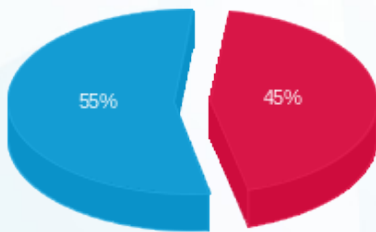

09/10/24 תאריך הפקה:
30/09/24 תאריך קריאה נוכחית:
01/09/24 תאריך קריאה קודמת:

שם דייר: קומה 21 - ZIV LEV
שם אתר: מגדלי TLV - דרום

לקוח/ה נכבד/ה, אנו מתכבדים להגיש את חישוב צריכת החשמל לתקופה **01/09/24 - 30/09/24**:

קומה 21 - 4 - 16224953 (0x0) ZIV LEV

סוג תעריף	סוג צריכה	קריאה קודמת	קריאה נוכחית	סה"כ צריכה בקוט"ש	מחיר לקוט"ש בא"ג	סה"כ לתשלום
פרטי חשבון עבור תאריכים:						
777	פסגה	01/09/24	30/09/24	56.70	129.73	73.56 ₪
778	גבע	2,086.50	2,086.50	0.00	32.23	0.00 ₪
779	שפל	13,162.00	13,442.60	280.60	32.23	90.44 ₪

סה"כ לדייר:

פסגה	גבע	שפל	סה"כ	שיא ביקוש
56.70	0.00	280.60	337.30	1.99
73.56 ₪	0.00 ₪	90.44 ₪	163.99 ₪	

סה"כ צריכה
סה"כ לתשלום

0.00 ₪	תשלום קבוע	
0.00 ₪	תשלום עבור גודל חיבור בKVA (0x0)	
163.99 ₪	סה"כ לתשלום	לא כולל מע"מ

התפלגות חיוב בש"ח לפי תעו"ז