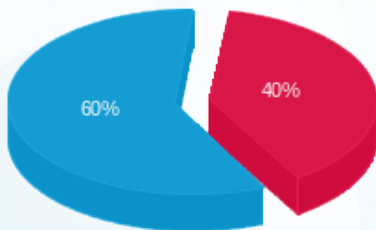

09/10/24 תאריך הפקה:
30/09/24 תאריך קריאה נוכחית:
01/09/24 תאריך קריאה קודמת:

שם דייר: קומה 24 - טי.גי אל קולמקס שוי ההון
שם אתר: מגדלי TLV - דרום

לקוח/ה נכבד/ה, אנו מתכבדים להגיש את חישוב צריכת החשמל לתקופה **01/09/24 - 30/09/24**:

קומה 24 - טי.גי אל קולמקס שוי ההון - 4 - 16254158(0x0)

סוג תעריף	סוג צריכה	קריאה קודמת	קריאה נוכחית	סה"כ צריכה בקוט"ש	מחיר לקוט"ש בא"ג	סה"כ לתשלום
פרטי חשבון עבור תאריכים:						
777	פסגה	01/09/24	30/09/24	42.30	129.73	54.88 ₪
778	גבע	3,452.20	3,452.20	0.00	32.23	0.00 ₪
779	שפל	14,311.70	14,569.70	258.00	32.23	83.15 ₪

סה"כ לדייר:

פסגה	גבע	שפל	סה"כ	שיא ביקוש
42.30	0.00	258.00	300.30	1.68
₪ 54.88	₪ 0.00	₪ 83.15	₪ 138.03	

סה"כ צריכה
סה"כ לתשלום

₪ 0.00	תשלום קבוע	
₪ 0.00	תשלום עבור גודל חיבור בKVA (0x0)	
₪ 138.03	סה"כ לתשלום	לא כולל מע"מ

התפלגות חיוב בש"ח לפי תעו"ז