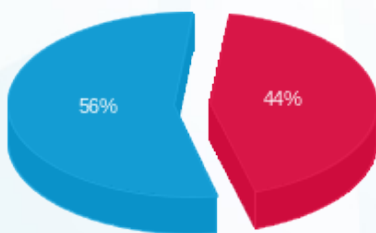

09/10/24 תאריך הפקה:
30/09/24 תאריך קריאה נוכחית:
01/09/24 תאריך קריאה קודמת:

שם דייר: קומה 25 - גימין טק
שם אתר: מגדלי TLV - דרום

לקוח/ה נכבד/ה, אנו מתכבדים להגיש את חישוב צריכת החשמל לתקופה **01/09/24 - 30/09/24**:

קומה 25 - גימין טק - 2 - 16224928(0x0)

סה"כ לתשלום	מחיר לקוט"ש בא"ג	סה"כ צריכה בקוט"ש	קריאה נוכחית	קריאה קודמת	סוג צריכה	סוג תעריף
			30/09/24	01/09/24	פרטי חשבון עבור תאריכים:	
123.50 ₪	129.73	95.20	21,701.20	21,606.00	פסגה	777
0.00 ₪	32.23	0.00	4,706.60	4,706.60	גבע	778
155.93 ₪	32.23	483.80	18,704.80	18,221.00	שפל	779

סה"כ לדייר:

שיא ביקוש	סה"כ	שפל	גבע	פסגה
4.58	579.00	483.80	0.00	95.20
	279.43 ₪	155.93 ₪	0.00 ₪	123.50 ₪

סה"כ צריכה
סה"כ לתשלום

0.00 ₪	תשלום קבוע	
0.00 ₪	תשלום עבור גודל חיבור בKVA (0x0)	
279.43 ₪	סה"כ לתשלום	לא כולל מע"מ

התפלגות חיוב בש"ח לפי תעו"ז