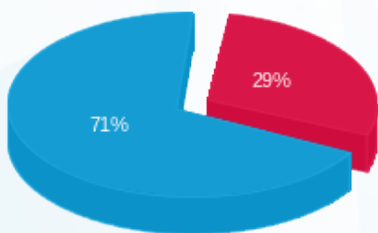

קומה 26 - שובל - אין קפיטל - 2 - 16224944(0x0)

סוג תעריף	סוג צריכה	קריאה קודמת	קריאה נוכחית	סה"כ צריכה בקוט"ש	מחיר לקוט"ש בא"ג	סה"כ לתשלום
פרטי חשבון עבור תאריכים:						
777	פסגה	01/09/24	30/09/24	13.90	129.73	18.03 ₪
778	גבע	470.90	470.90	0.00	32.23	0.00 ₪
779	שפל	2,185.00	2,321.60	136.60	32.23	44.03 ₪

סה"כ לדייר:

פסגה	גבע	שפל	סה"כ	שיא ביקוש
13.90	0.00	136.60	150.50	1.00
18.03 ₪	0.00 ₪	44.03 ₪	62.06 ₪	

סה"כ צריכה

סה"כ לתשלום

0.00 ₪	תשלום קבוע	
0.00 ₪	תשלום עבור גודל חיבור בKVA (0x0)	
62.06 ₪	סה"כ לתשלום	לא כולל מע"מ

התפלגות חיוב בש"ח לפי תע"ז

פסגה (18.03 ₪)
 גבע (0.00 ₪)
 שפל (44.03 ₪)

הסטוריית צריכה בקוט"ש