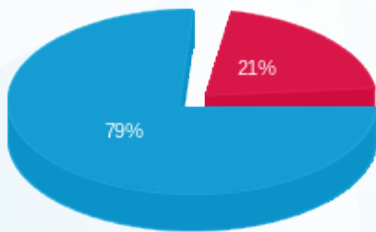

09/10/24 תאריך הפקה:
30/09/24 תאריך קריאה נוכחית:
01/09/24 תאריך קריאה קודמת:

שם דייר: קומה 26 - שובל - SUNBIT
שם אתר: מגדלי TLV - דרום

לקוח/ה נכבד/ה, אנו מתכבדים להגיש את חישוב צריכת החשמל לתקופה 01/09/24 - 30/09/24:

קומה 26 - שובל - 1 - (0x0)16224944 - SUNBIT

סה"כ לתשלום	מחיר לקוט"ש בא"ג	סה"כ צריכה בקוט"ש	קריאה נוכחית	קריאה קודמת	סוג צריכה	סוג תעריף
			30/09/24	01/09/24	פרטי חשבון עבור תאריכים:	
₪ 7.26	129.73	5.60	2,444.70	2,439.10	פסגה	777
₪ 0.00	32.23	0.00	315.50	315.50	גבע	778
₪ 28.04	32.23	87.00	1,417.50	1,330.50	שפל	779

סה"כ לדייר:

שיא ביקוש	סה"כ	שפל	גבע	פסגה
0.83	92.60	87.00	0.00	5.60
	₪ 35.30	₪ 28.04	₪ 0.00	₪ 7.26

סה"כ צריכה
סה"כ לתשלום

₪ 0.00	תשלום קבוע	
₪ 0.00	תשלום עבור גודל חיבור בKVA (0x0)	
₪ 35.30	סה"כ לתשלום	לא כולל מע"מ

התפלגות חיוב בש"ח לפי תע"ז