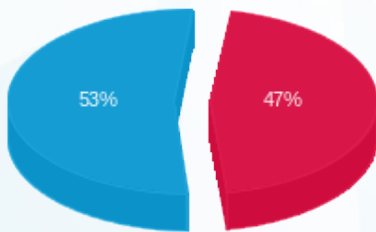

09/10/24 תאריך הפקה:
30/09/24 תאריך קריאה נוכחית:
01/09/24 תאריך קריאה קודמת:

שם דייר: קומה 27 - שובל (589 מ"ר) Double Verify
שם אתר: מגדלי TLV - דרום

לקוח/ה נכבד/ה, אנו מתכבדים להגיש את חישוב צריכת החשמל לתקופה 01/09/24 - 30/09/24:

שובל (589 מ"ר) - Double Verify (0x0)16224921 - 3

סוג תעריף	סוג צריכה	קריאה קודמת	קריאה נוכחית	סה"כ צריכה בקוט"ש	מחיר לקוט"ש בא"ג	סה"כ לתשלום
פרטי חשבון עבור תאריכים:						
777	פסגה	01/09/24	30/09/24	76.80	129.73	99.63 ₪
778	גבע	1,327.00	1,327.00	0.00	32.23	0.00 ₪
779	שפל	7,064.40	7,415.40	351.00	32.23	113.13 ₪

סה"כ לדייר:

פסגה	גבע	שפל	סה"כ	שיא ביקוש
76.80	0.00	351.00	427.80	2.40
₪ 99.63	₪ 0.00	₪ 113.13	₪ 212.76	

סה"כ צריכה
סה"כ לתשלום

₪ 0.00	תשלום קבוע	
₪ 0.00	תשלום עבור גודל חיבור בKVA (0x0)	
₪ 212.76	סה"כ לתשלום	לא כולל מע"מ

התפלגות חיוב בש"ח לפי תעו"ז