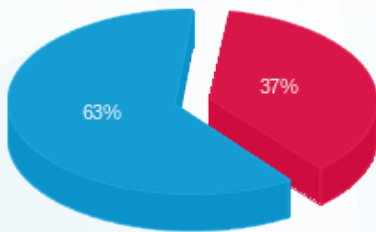

09/10/24 תאריך הפקה:
30/09/24 תאריך קריאה נוכחית:
01/09/24 תאריך קריאה קודמת:

שם דייר: קומה 28 - אלט גרופ (שוכר)
שם אתר: מגדלי TLV - דרום

לקוח/ה נכבד/ה, אנו מתכבדים להגיש את חישוב צריכת החשמל לתקופה 01/09/24 - 30/09/24:

קומה 28 - אלט גרופ (שוכר) - 1 - 16254240(0x0)

סוג תעריף	סוג צריכה	קריאה קודמת	קריאה נוכחית	סה"כ צריכה בקוט"ש	מחיר לקוט"ש בא"ג	סה"כ לתשלום
פרטי חשבון עבור תאריכים:						
777	פסגה	01/09/24	30/09/24	28.30	129.73	36.71 ₪
778	גבע	741.40	741.40	0.00	32.23	0.00 ₪
779	שפל	4,581.50	4,775.20	193.70	32.23	62.43 ₪

סה"כ לדייר:

פסגה	גבע	שפל	סה"כ	שיא ביקוש
28.30	0.00	193.70	222.00	1.34
₪ 36.71	₪ 0.00	₪ 62.43	₪ 99.14	

סה"כ צריכה
סה"כ לתשלום

₪ 0.00	תשלום קבוע	
₪ 0.00	תשלום עבור גודל חיבור בKVA (0x0)	
₪ 99.14	סה"כ לתשלום	לא כולל מע"מ

התפלגות חיוב בש"ח לפי תע"ז