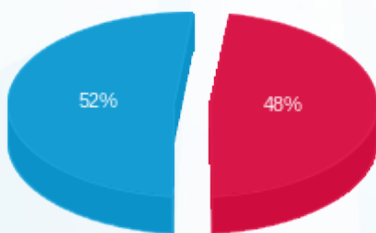

סה"כ לדייר:

פסגה	גבע	שפל	סה"כ	שיא ביקוש
22.60	0.00	97.30	119.90	1.06
29.32 ₪	0.00 ₪	31.36 ₪	60.68 ₪	

סה"כ צריכה

סה"כ לתשלום

0.00 ₪	תשלום קבוע	
0.00 ₪	תשלום עבור גודל חיבור בKVA (0x0)	
60.68 ₪	סה"כ לתשלום	לא כולל מע"מ

התפלגות חיוב בש"ח לפי תע"ז

- פסגה (29.32 ₪)
- גבע (0.00 ₪)
- שפל (31.36 ₪)

הסטוריית צריכה בקוט"ש