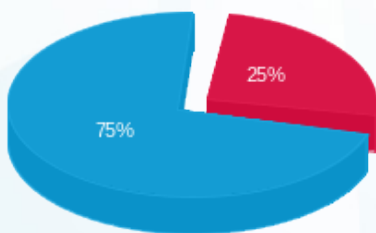

09/10/24 תאריך הפקה:
30/09/24 תאריך קריאה נוכחית:
01/09/24 תאריך קריאה קודמת:

שם דייר: קומה 29 - טל נבו עורך דין
שם אתר: מגדלי TLV - דרום

לקוח/ה נכבד/ה, אנו מתכבדים להגיש את חישוב צריכת החשמל לתקופה **01/09/24 - 30/09/24**:

קומה 29 טל נבו - 4 - 16224917(0x0)

סוג תעריף	סוג צריכה	קריאה קודמת	קריאה נוכחית	סה"כ צריכה בקוט"ש	מחיר לקוט"ש בא"ג	סה"כ לתשלום
פרטי חשבון עבור תאריכים:						
777	פסגה	01/09/24	30/09/24	20.80	129.73	26.98 ₪
778	גבע	1,143.60	1,143.60	0.00	32.23	0.00 ₪
779	שפל	6,043.10	6,290.80	247.70	32.23	79.83 ₪

סה"כ לדייר:

פסגה	גבע	שפל	סה"כ	שיא ביקוש
20.80	0.00	247.70	268.50	1.78
26.98 ₪	0.00 ₪	79.83 ₪	106.82 ₪	

סה"כ צריכה
סה"כ לתשלום

0.00 ₪	תשלום קבוע	
0.00 ₪	תשלום עבור גודל חיבור בKVA (0x0)	
106.82 ₪	סה"כ לתשלום	לא כולל מע"מ

התפלגות חיוב בש"ח לפי תעו"ז