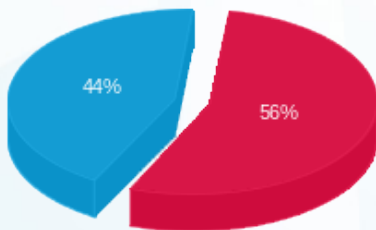

09/10/24 תאריך הפקה:
30/09/24 תאריך קריאה נוכחית:
01/09/24 תאריך קריאה קודמת:

שם דייר: קומה 33 - בית ספר לבגרויות גבע
שם אתר: מגדלי TLV - דרום

לקוח/ה נכבד/ה, אנו מתכבדים להגיש את חישוב צריכת החשמל לתקופה 30/09/24 - 01/09/24:

קומה 33 - בית ספר לבגרויות גבע - 1 - 16224947(0x0)

סוג תעריף	סוג צריכה	קריאה קודמת	קריאה נוכחית	סה"כ צריכה בקוט"ש	מחיר לקוט"ש בא"ג	סה"כ לתשלום
פרטי חשבון עבור תאריכים:						
777	פסגה	01/09/24	30/09/24	102.80	129.73	133.36 ₪
778	גבע	4,422.60	4,422.60	0.00	32.23	0.00 ₪
779	שפל	14,656.40	14,982.20	325.80	32.23	105.01 ₪

סה"כ לדיר:

פסגה	גבע	שפל	סה"כ	שיא ביקוש
102.80	0.00	325.80	428.60	5.78
133.36 ₪	0.00 ₪	105.01 ₪	238.37 ₪	

סה"כ צריכה
סה"כ לתשלום

0.00 ₪	תשלום קבוע	
0.00 ₪	תשלום עבור גודל חיבור בKVA (0x0)	
238.37 ₪	סה"כ לתשלום	לא כולל מע"מ

התפלגות חיוב בש"ח לפי תע"ז