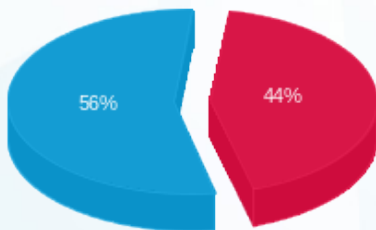

09/10/24 תאריך הפקה:
30/09/24 תאריך קריאה נוכחית:
01/09/24 תאריך קריאה קודמת:

שם דייר: קומה 35 - ספרינג ונצ'רס
שם אתר: מגדלי TLV - דרום

לקוח/ה נכבד/ה, אנו מתכבדים להגיש את חישוב צריכת החשמל לתקופה 01/09/24 - 30/09/24:

קומה 35 - ספרינג ונצ'רס - 1 - 18247548(0x0)

סוג תעריף	סוג צריכה	קריאה קודמת	קריאה נוכחית	סה"כ צריכה בקוט"ש	מחיר לקוט"ש בא"ג	סה"כ לתשלום
פרטי חשבון עבור תאריכים:						
777	פסגה	01/09/24	30/09/24	19.40	129.73	25.17 ₪
778	גבע	1,379.20	1,379.20	0.00	32.23	0.00 ₪
779	שפל	7,499.20	7,597.20	98.00	32.23	31.59 ₪

סה"כ לדייר:

פסגה	גבע	שפל	סה"כ	שיא ביקוש
19.40	0.00	98.00	117.40	7.28
25.17 ₪	0.00 ₪	31.59 ₪	56.75 ₪	

סה"כ צריכה
סה"כ לתשלום

0.00 ₪	תשלום קבוע	
0.00 ₪	תשלום עבור גודל חיבור בKVA (0x0)	
56.75 ₪	סה"כ לתשלום	לא כולל מע"מ

התפלגות חיוב בש"ח לפי תע"ז