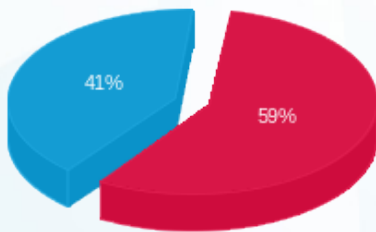

09/10/24 תאריך הפקה:
30/09/24 תאריך קריאה נוכחית:
01/09/24 תאריך קריאה קודמת:

שם דייר: קומה 39 - וונאג'
שם אתר: מגדלי TLV - דרום

לקוח/ה נכבד/ה, אנו מתכבדים להגיש את חישוב צריכת החשמל לתקופה 01/09/24 - 30/09/24:

וונאג' קומה 39 - 4 - 16224926(0x0)

סוג תעריף	סוג צריכה	קריאה קודמת	קריאה נוכחית	סה"כ צריכה בקוט"ש	מחיר לקוט"ש בא"ג	סה"כ לתשלום
פרטי חשבון עבור תאריכים:						
777	פסגה	01/09/24	30/09/24	212.40	129.73	275.55 ₪
778	גבע	8,098.40	8,098.40	0.00	32.23	0.00 ₪
779	שפל	30,317.80	30,912.20	594.40	32.23	191.58 ₪

סה"כ לדייר:

פסגה	גבע	שפל	סה"כ	שיא ביקוש
212.40	0.00	594.40	806.80	132.75
275.55 ₪	0.00 ₪	191.58 ₪	467.12 ₪	

סה"כ צריכה
סה"כ לתשלום

0.00 ₪	תשלום קבוע	
0.00 ₪	תשלום עבור גודל חיבור בKVA (0x0)	
467.12 ₪	סה"כ לתשלום	לא כולל מע"מ

התפלגות חיוב בש"ח לפי תעו"ז