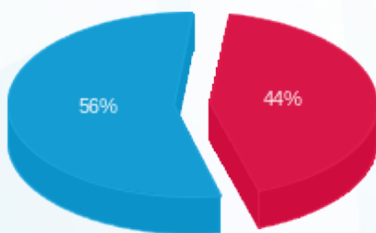

09/10/24 תאריך הפקה:
30/09/24 תאריך קריאה נוכחית:
01/09/24 תאריך קריאה קודמת:

שם דייר: קומה 40 - פימי
שם אתר: מגדלי TLV - דרום

לקוח/ה נכבד/ה, אנו מתכבדים להגיש את חישוב צריכת החשמל לתקופה 01/09/24 - 30/09/24:

קומה 40 - פימי - 3 - 16224927(0x0)

סוג תעריף	סוג צריכה	קריאה קודמת	קריאה נוכחית	סה"כ צריכה בקוט"ש	מחיר לקוט"ש בא"ג	סה"כ לתשלום
פרטי חשבון עבור תאריכים:						
777	פסגה	01/09/24	30/09/24	107.20	129.73	139.07 ₪
778	גבע	3,211.60	3,211.60	0.00	32.23	0.00 ₪
779	שפל	20,532.60	21,084.20	551.60	32.23	177.78 ₪

סה"כ לדייר:

פסגה	גבע	שפל	סה"כ	שיא ביקוש
107.20	0.00	551.60	658.80	4.17
139.07 ₪	0.00 ₪	177.78 ₪	316.85 ₪	

סה"כ צריכה
סה"כ לתשלום

0.00 ₪	תשלום קבוע	
0.00 ₪	תשלום עבור גודל חיבור בKVA (0x0)	
316.85 ₪	סה"כ לתשלום	לא כולל מע"מ

התפלגות חיוב בש"ח לפי תעו"ז