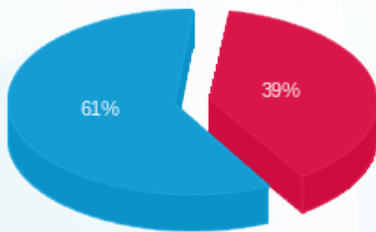

09/10/24 תאריך הפקה:
30/09/24 תאריך קריאה נוכחית:
01/09/24 תאריך קריאה קודמת:

שם דייר: שובל (לידס איי.קיי. ישראל)
שם אתר: מגדלי TLV - דרום

לקוח/ה נכבד/ה, אנו מתכבדים להגיש את חישוב צריכת החשמל לתקופה 01/09/24 - 30/09/24:

שובל (לידס איי.קיי. ישראל) - 4 - 16224932(0x0)

סה"כ לתשלום	מחיר לקוט"ש בא"ג	סה"כ צריכה בקוט"ש	קריאה נוכחית	קריאה קודמת	סוג צריכה	סוג תעריף
			30/09/24	01/09/24	פרטי חשבון עבור תאריכים:	
15.18 ₪	129.73	11.70	2,865.80	2,854.10	פסגה	777
0.00 ₪	32.23	0.00	792.90	792.90	גבע	778
23.50 ₪	32.23	72.90	1,439.80	1,366.90	שפל	779

סה"כ לדייר:

שיא ביקוש	סה"כ	שפל	גבע	פסגה
0.88	84.60	72.90	0.00	11.70
	38.67 ₪	23.50 ₪	0.00 ₪	15.18 ₪

סה"כ צריכה
סה"כ לתשלום

0.00 ₪	תשלום קבוע	
0.00 ₪	תשלום עבור גודל חיבור בKVA (0x0)	
38.67 ₪	סה"כ לתשלום	לא כולל מע"מ

התפלגות חיוב בש"ח לפי תע"ז