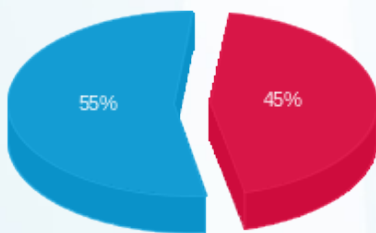

128- אביגיל הויכרך - 4 - 19093398(3x40)

סוג תעריף	סוג צריכה	קריאה קודמת	קריאה נוכחית	סה"כ צריכה בקוט"ש	מחיר לקוט"ש בא"ג	סה"כ לתשלום
פרטי חשבון עבור תאריכים:						
777	פסגה	28/09/24	30/09/24	8.30	142.11	11.80
778	גבע	33.80	33.80	0.00	41.88	0.00
779	שפל	5,339.20	5,373.30	34.10	41.88	14.28

סה"כ לדייר:

פסגה	גבע	שפל	סה"כ	שיא ביקוש
8.30	0.00	34.10	42.40	98.07
11.80	0.00	14.28	26.08	

סה"כ צריכה

סה"כ לתשלום

226.74	תשלום קבוע
0.81	תשלום עבור גודל חיבור ב KVA (3x40)
253.63	סה"כ
43.12	מע"מ 17.00%
296.75	סה"כ לתשלום
	כולל מע"מ

התפלגות חיוב בש"ח לפי תעו"ז

■ פסגה (11.80 ₪)  
■ גבע (0.00 ₪)  
■ שפל (14.28 ₪)

הסטוריית צריכה בקוט"ש