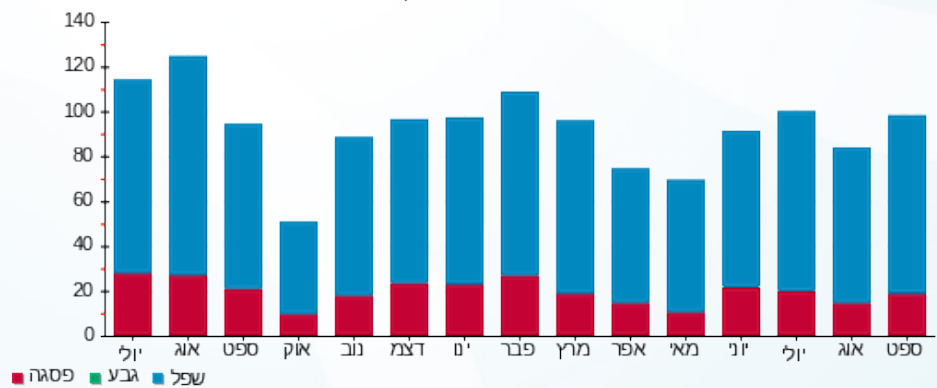

סה"כ לדייר:

שיא ביקוש	סה"כ	שפל	גבע	פסגה
0.67	279.60	228.90	0.00	50.70
	₪ 167.91	₪ 95.86	₪ 0.00	₪ 72.05

סה"כ צריכה

סה"כ לתשלום

₪ 226.74	תשלום קבוע	
₪ 15.57	תשלום עבור גודל חיבור בKVA (3x25)	
₪ 410.22	סה"כ לתשלום	לא כולל מע"מ

התפלגות חיוב בש"ח לפי תעו"ז

- פסגה (₪ 72.05) - Red
- גבע (₪ 0.00) - Green
- שפל (₪ 95.86) - Blue

הסטוריית צריכה בקוט"ש

- פסגה - Red
- גבע - Green
- שפל - Blue