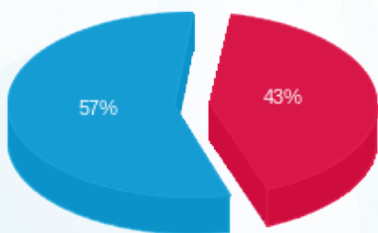

סה"כ לדייר:

שיא ביקוש	סה"כ	שפל	גבע	פסגה
0.67	279.60	228.90	0.00	50.70
	₪ 167.91	₪ 95.86	₪ 0.00	₪ 72.05

סה"כ צריכה

סה"כ לתשלום

₪ 226.74	תשלום קבוע	
₪ 15.57	תשלום עבור גודל חיבור בKVA (3x25)	
₪ 410.22	סה"כ לתשלום	לא כולל מע"מ

התפלגות חיוב בש"ח לפי תעו"ז

- פסגה (₪ 72.05) - Red
- גבע (₪ 0.00) - Green
- שפל (₪ 95.86) - Blue

הסטוריית צריכה בקוט"ש

- פסגה - Red
- גבע - Green
- שפל - Blue