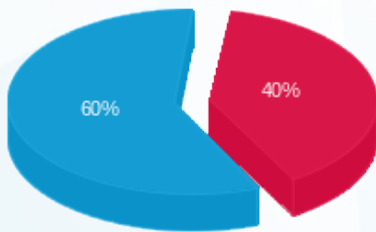

סה"כ לדייר:

שיא ביקוש	סה"כ	שפל	גבע	פסגה
2.61	727.30	607.20	0.00	120.10
	424.97 ₪	254.30 ₪	0.00 ₪	170.67 ₪

סה"כ צריכה

סה"כ לתשלום

226.74 ₪	תשלום קבוע	
15.57 ₪	תשלום עבור גודל חיבור בKVA (3x25)	
667.28 ₪	סה"כ לתשלום	לא כולל מע"מ

התפלגות חיוב בש"ח לפי תעו"ז

- פסגה (170.67 ₪)
- גבע (0.00 ₪)
- שפל (254.30 ₪)

הסטוריית צריכה בקוט"ש