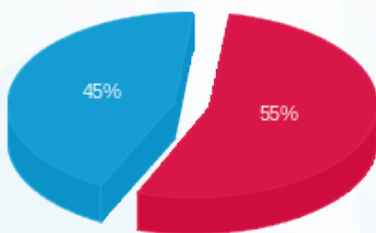

13/10/24 תאריך הפקה:
30/09/24 תאריך קריאה נוכחית:
01/07/24 תאריך קריאה קודמת:

שם דייר: ממד קומה 17
שם אתר: סקי" טאוור ממדים

לקוח/ה נכבד/ה, אנו מתכבדים להגיש את חישוב צריכת החשמל לתקופה 01/07/24 - 30/09/24:

ממד קומה 17 - 1 - 21262614(3x25)

סוג תעריף	סוג צריכה	קריאה קודמת	קריאה נוכחית	סה"כ צריכה בקוט"ש	מחיר לקוט"ש בא"ג	סה"כ לתשלום
פרטי חשבון עבור תאריכים:						
777	פסגה	01/07/24	30/09/24	49.90	142.11	70.91 ₪
778	גבע	179.30	179.30	0.00	41.88	0.00 ₪
779	שפל	1,340.30	1,477.10	136.80	41.88	57.29 ₪

סה"כ לדייר:

פסגה	גבע	שפל	סה"כ	שיא ביקוש
49.90	0.00	136.80	186.70	4.23
70.91 ₪	0.00 ₪	57.29 ₪	128.20 ₪	

סה"כ צריכה
סה"כ לתשלום

226.74 ₪	תשלום קבוע	
15.57 ₪	תשלום עבור גודל חיבור בKVA (3x25)	
370.51 ₪	סה"כ לתשלום	לא כולל מע"מ

התפלגות חיוב בש"ח לפי תעו"ז