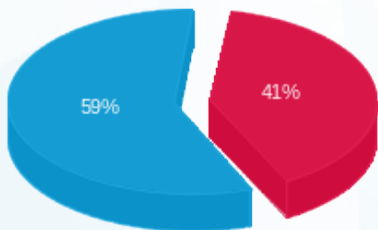

סה"כ לדייר:

שיא ביקוש	סה"כ	שפל	גבע	פסגה
0.88	68.50	56.90	0.00	11.60
	40.31 ₪	23.83 ₪	0.00 ₪	16.48 ₪

סה"כ צריכה

סה"כ לתשלום

226.74 ₪	תשלום קבוע	
15.57 ₪	תשלום עבור גודל חיבור בKVA (3x25)	
282.62 ₪	סה"כ לתשלום	לא כולל מע"מ

התפלגות חיוב בש"ח לפי תעו"ז

- פסגה (16.48 ₪)
- גבע (0.00 ₪)
- שפל (23.83 ₪)

הסטוריית צריכה בקוט"ש