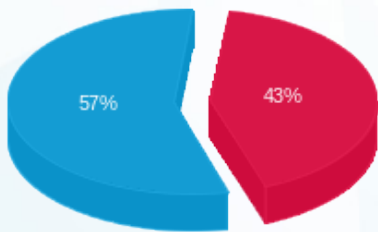

13/10/24 תאריך הפקה:
30/09/24 תאריך קריאה נוכחית:
01/07/24 תאריך קריאה קודמת:

שם דייר: ממד קומה 20
שם אתר: סק"י טאוור ממדים

לקוח/ה נכבד/ה, אנו מתכבדים להגיש את חישוב צריכת החשמל לתקופה 01/07/24 - 30/09/24:

ממד קומה 20 - 1 - 21262604(3x25)

סוג תעריף	סוג צריכה	קריאה קודמת	קריאה נוכחית	סה"כ צריכה בקוט"ש	מחיר לקוט"ש בא"ג	סה"כ לתשלום
פרטי חשבון עבור תאריכים:						
777	פסגה	01/07/24	30/09/24	116.10	142.11	164.99 ₪
778	גבע	256.60	256.60	0.00	41.88	0.00 ₪
779	שפל	3,391.10	3,909.00	517.90	41.88	216.90 ₪

סה"כ לדייר:

פסגה	גבע	שפל	סה"כ	שיא ביקוש
116.10	0.00	517.90	634.00	2.31
164.99 ₪	0.00 ₪	216.90 ₪	381.89 ₪	

סה"כ צריכה
סה"כ לתשלום

226.74 ₪	תשלום קבוע	
15.57 ₪	תשלום עבור גודל חיבור בKVA (3x25)	
624.19 ₪	סה"כ לתשלום	לא כולל מע"מ

התפלגות חיוב בש"ח לפי תעו"ז