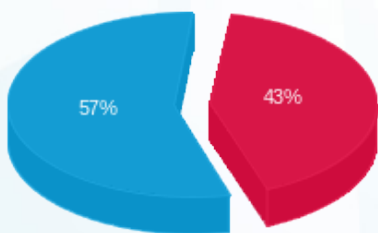

13/10/24 תאריך הפקה:
30/09/24 תאריך קריאה נוכחית:
01/07/24 תאריך קריאה קודמת:

שם דייר: ממד קומה 24
שם אתר: סק"י טאוור ממדים

לקוח/ה נכבד/ה, אנו מתכבדים להגיש את חישוב צריכת החשמל לתקופה 01/07/24 - 30/09/24:

ממד קומה 24 - 1 - 21262611(3x25)

סה"כ לתשלום	מחיר לקוט"ש בא"ג	סה"כ צריכה בקוט"ש	קריאה נוכחית	קריאה קודמת	סוג צריכה	סוג תעריף
			30/09/24	01/07/24	פרטי חשבון עבור תאריכים:	
₪ 52.15	142.11	36.70	490.70	454.00	פסגה	777
₪ 0.00	41.88	0.00	143.90	143.90	גבע	778
₪ 69.48	41.88	165.90	1,517.60	1,351.70	שפל	779

סה"כ לדייר:

שיא ביקוש	סה"כ	שפל	גבע	פסגה
2.15	202.60	165.90	0.00	36.70
	₪ 121.63	₪ 69.48	₪ 0.00	₪ 52.15

סה"כ צריכה
סה"כ לתשלום

₪ 226.74	תשלום קבוע	
₪ 15.57	תשלום עבור גודל חיבור בKVA (3x25)	
₪ 363.94	סה"כ לתשלום	לא כולל מע"מ

התפלגות חיוב בש"ח לפי תעו"ז