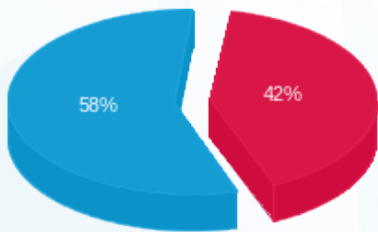

13/10/24 תאריך הפקה:
30/09/24 תאריך קריאה נוכחית:
01/07/24 תאריך קריאה קודמת:

שם דייר: ממד קומה 25
שם אתר: סקי" טאוור ממדים

לקוח/ה נכבד/ה, אנו מתכבדים להגיש את חישוב צריכת החשמל לתקופה **01/07/24 - 30/09/24**:

ממד קומה 25 - 1 - 21262612(3x25)

סה"כ לתשלום	מחיר לקוט"ש בא"ג	סה"כ צריכה בקוט"ש	קריאה נוכחית	קריאה קודמת	סוג צריכה	סוג תעריף
			30/09/24	01/07/24	פרטי חשבון עבור תאריכים:	
₪ 84.84	142.11	59.70	533.40	473.70	פסגה	777
₪ 0.00	41.88	0.00	116.90	116.90	גבע	778
₪ 116.01	41.88	277.00	1,977.40	1,700.40	שפל	779

סה"כ לדייר:

שיא ביקוש	סה"כ	שפל	גבע	פסגה
1.06	336.70	277.00	0.00	59.70
	₪ 200.85	₪ 116.01	₪ 0.00	₪ 84.84

סה"כ צריכה
סה"כ לתשלום

₪ 226.74	תשלום קבוע	
₪ 15.57	תשלום עבור גודל חיבור בKVA (3x25)	
₪ 443.15	סה"כ לתשלום	לא כולל מע"מ

התפלגות חיוב בש"ח לפי תעו"ז