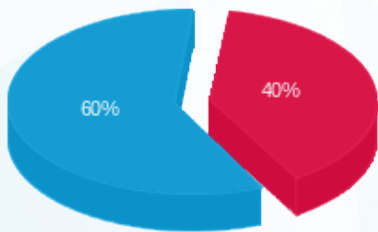

סה"כ לדייר:

שיא ביקוש	סה"כ	שפל	גבע	פסגה
1.93	236.30	197.60	0.00	38.70
	₪ 137.75	₪ 82.75	₪ 0.00	₪ 55.00

סה"כ צריכה

סה"כ לתשלום

₪ 226.74	תשלום קבוע	
₪ 15.57	תשלום עבור גודל חיבור בKVA (3x25)	
₪ 380.06	סה"כ לתשלום	לא כולל מע"מ

התפלגות חיוב בש"ח לפי תעו"ז

- פסגה (₪ 55.00)
- גבע (₪ 0.00)
- שפל (₪ 82.75)

הסטוריית צריכה בקוט"ש