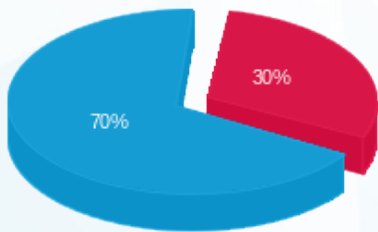

13/10/24 תאריך הפקה:
30/09/24 תאריך קריאה נוכחית:
01/07/24 תאריך קריאה קודמת:

שם דייר: ממד קומה 30
שם אתר: סקי" טאוור ממדים

לקוח/ה נכבד/ה, אנו מתכבדים להגיש את חישוב צריכת החשמל לתקופה **01/07/24 - 30/09/24**:

ממד קומה 30 - 1 - 21262609(3x25)

סוג תעריף	סוג צריכה	קריאה קודמת	קריאה נוכחית	סה"כ צריכה בקוט"ש	מחיר לקוט"ש בא"ג	סה"כ לתשלום
פרטי חשבון עבור תאריכים:						
777	פסגה	01/07/24	30/09/24	10.00	142.11	14.21 ₪
778	גבע	182.60	182.60	0.00	41.88	0.00 ₪
779	שפל	1,907.50	1,986.50	79.00	41.88	33.09 ₪

סה"כ לדייר:

פסגה	גבע	שפל	סה"כ	שיא ביקוש
10.00	0.00	79.00	89.00	1.60
14.21 ₪	0.00 ₪	33.09 ₪	47.30 ₪	

סה"כ צריכה
סה"כ לתשלום

226.74 ₪	תשלום קבוע	
15.57 ₪	תשלום עבור גודל חיבור בKVA (3x25)	
289.60 ₪	סה"כ לתשלום	לא כולל מע"מ

התפלגות חיוב בש"ח לפי תעו"ז