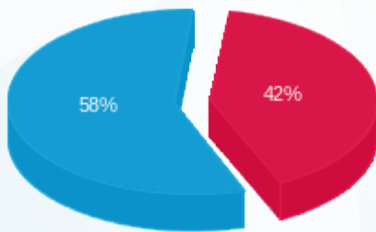

סה"כ לדייר:

פסגה	גבע	שפל	סה"כ	שיא ביקוש
16.30	0.00	77.47	93.77	3.08
23.16 ₪	0.00 ₪	32.44 ₪	55.61 ₪	

סה"כ צריכה

סה"כ לתשלום

0.00 ₪	תשלום קבוע	
0.00 ₪	תשלום עבור גודל חיבור בKVA (0x0)	
55.61 ₪	סה"כ לתשלום	לא כולל מע"מ

התפלגות חיוב בש"ח לפי תע"ז

- פסגה (23.16 ₪)
- גבע (0.00 ₪)
- שפל (32.44 ₪)

הסטוריית צריכה בקוט"ש

- פסגה
- גבע
- שפל