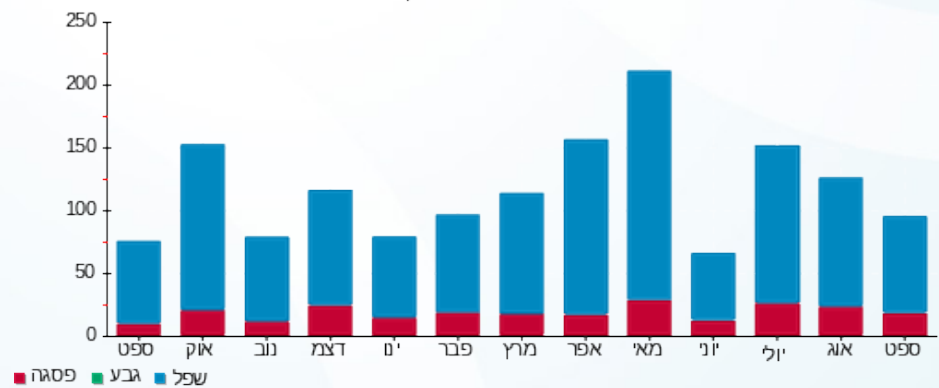

סה"כ לדייר:

פסגה	גבע	שפל	סה"כ	שיא ביקוש
16.30	0.00	77.47	93.77	3.08
23.16 ₪	0.00 ₪	32.44 ₪	55.61 ₪	

סה"כ צריכה

סה"כ לתשלום

0.00 ₪	תשלום קבוע	
0.00 ₪	תשלום עבור גודל חיבור בKVA (0x0)	
55.61 ₪	סה"כ לתשלום	לא כולל מע"מ

התפלגות חיוב בש"ח לפי תע"ז

- פסגה (23.16 ₪)
- גבע (0.00 ₪)
- שפל (32.44 ₪)

הסטוריית צריכה בקוט"ש

- פסגה
- גבע
- שפל