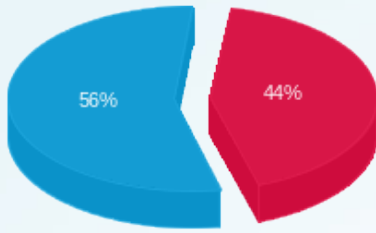

סה"כ לדייר:

פסגה	גבע	שפל	סה"כ	שיא ביקוש
891.40	0.00	3,891.87	4,783.27	262.12
1,266.77 ₪	0.00 ₪	1,629.91 ₪	2,896.68 ₪	

סה"כ צריכה
 סה"כ לתשלום

226.74 ₪	תשלום קבוע	
102.12 ₪	תשלום עבור גודל חיבור בKVA (3x503)	
3,225.55 ₪	סה"כ לתשלום	לא כולל מע"מ

התפלגות חיוב בש"ח לפי תעו"ז

■ פסגה (1,266.77 ש"ח)
■ גבע (0.00 ש"ח)
■ שפל (1,629.91 ש"ח)

הסטוריית צריכה בקוט"ש