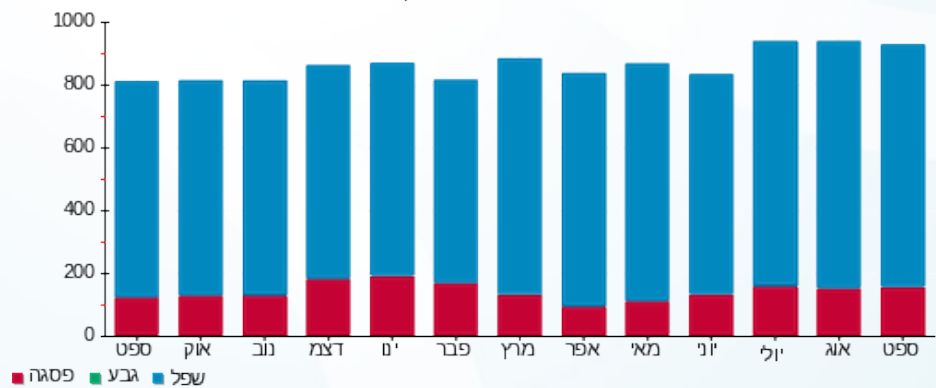

סה"כ לדייר:

פסגה	גבע	שפל	סה"כ	שיא ביקוש
147.85	0.00	773.45	921.30	4.64
210.11 ₪	0.00 ₪	323.92 ₪	534.03 ₪	

סה"כ צריכה  
 סה"כ לתשלום

0.00 ₪	<b>תשלום קבוע</b>	
32.48 ₪	<b>תשלום עבור גודל חיבור בKVA (3x160)</b>	
566.52 ₪	<b>סה"כ לתשלום</b>	<b>לא כולל מע"מ</b>

התפלגות חיוב בש"ח לפי תעו"ז

■ פסגה (210.11 ₪)  
 ■ גבע (0.00 ₪)  
 ■ שפל (323.92 ₪)

הסטוריית צריכה בקוט"ש

■ פסגה ■ גבע ■ שפל