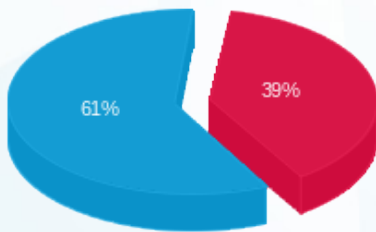

13/10/24 תאריך הפקה:
30/09/24 תאריך קריאה נוכחית:
01/09/24 תאריך קריאה קודמת:

שם דייר: מונאקטיב - מחסן מפסק Q160
שם אתר: מאזדה 2

לקוח/ה נכבד/ה, אנו מתכבדים להגיש את חישוב צריכת החשמל לתקופה 01/09/24 - 30/09/24:

מונאקטיב - מחסן מפסק 2 - 16092215 (3x160) - Q160

סוג תעריף	סוג צריכה	קריאה קודמת	קריאה נוכחית	סה"כ צריכה בקוט"ש	מחיר לקוט"ש בא"ג	סה"כ לתשלום
פרטי חשבון עבור תאריכים:						
777	פסגה	01/09/24	30/09/24	147.85	142.11	210.11 ₪
778	גבע	1,713.85	1,713.85	0.00	41.88	0.00 ₪
779	שפל	18,977.20	19,750.65	773.45	41.88	323.92 ₪

סה"כ לדייר:

פסגה	גבע	שפל	סה"כ	שיא ביקוש
147.85	0.00	773.45	921.30	4.64
210.11 ₪	0.00 ₪	323.92 ₪	534.03 ₪	

סה"כ צריכה
סה"כ לתשלום

0.00 ₪	תשלום קבוע	
32.48 ₪	תשלום עבור גודל חיבור בKVA (3x160)	
566.52 ₪	סה"כ לתשלום	לא כולל מע"מ

התפלגות חיוב בש"ח לפי תעו"ז