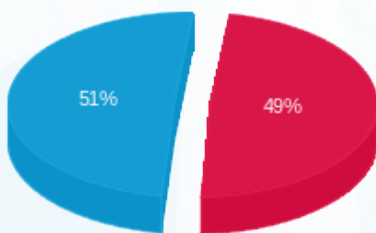

סה"כ לדייר:

פסגה	גבע	שפל	סה"כ	שיא ביקוש
111.80	0.00	389.80	501.60	21.20
158.88 ₪	0.00 ₪	163.25 ₪	322.13 ₪	

סה"כ צריכה

סה"כ לתשלום

300.00 ₪	תשלום קבוע	
0.22 ₪	תשלום עבור גודל חיבור בKVA (3x1.06)	
622.34 ₪	סה"כ לתשלום	לא כולל מע"מ

התפלגות חיוב בש"ח לפי תע"ז

- פסגה (158.88 ₪)
- גבע (0.00 ₪)
- שפל (163.25 ₪)

הסטוריית צריכה בקוט"ש