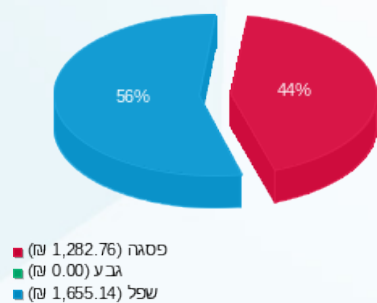

13/10/24 תאריך הפקה:
30/09/24 תאריך קריאה נוכחית:
01/09/24 תאריך קריאה קודמת:

שם דייר: מיינדספייס קומה 07
שם אתר: מאזדה 2

לקוח/ה נכבד/ה, אנו מתכבדים להגיש את חישוב צריכת החשמל לתקופה 01/09/24 - 30/09/24:

מיינדספייס קומה 07 בלתי חיוני - 1 - 17313079 (3x200)

סוג תעריף	סוג צריכה	קריאה קודמת	קריאה נוכחית	סה"כ צריכה בקוט"ש	מחיר לקוט"ש בא"ג	סה"כ לתשלום
פרטי חשבון עבור תאריכים:			30/09/24	01/09/24		
777	פסגה	66,879.60	67,684.80	805.20	142.11	1,144.27 ₪
778	גבע	19,264.20	19,264.20	0.00	41.88	0.00 ₪
779	שפל	167,019.90	170,513.07	3,493.17	41.88	1,462.94 ₪

מיינדספייס קומה 07 חיוני - 1 - 17313465 (3x25)

סוג תעריף	סוג צריכה	קריאה קודמת	קריאה נוכחית	סה"כ צריכה בקוט"ש	מחיר לקוט"ש בא"ג	סה"כ לתשלום
פרטי חשבון עבור תאריכים:			30/09/24	01/09/24		
777	פסגה	6,640.30	6,737.75	97.45	142.11	138.49 ₪
778	גבע	2,499.30	2,499.30	0.00	41.88	0.00 ₪
779	שפל	18,493.90	18,952.83	458.93	41.88	192.20 ₪

סה"כ לדירה:

פסגה	גבע	שפל	סה"כ	שיא ביקוש
902.65	0.00	3,952.10	4,854.75	105.48
1,282.76 ₪	0.00 ₪	1,655.14 ₪	2,937.90 ₪	

300.00 ₪	תשלום קבוע	
45.68 ₪	תשלום עבור גודל חיבור ב KVA (3x225)	
3,283.58 ₪	סה"כ לתשלום	לא כולל מע"מ

התפלגות חיוב בש"ח לפי תע"ז