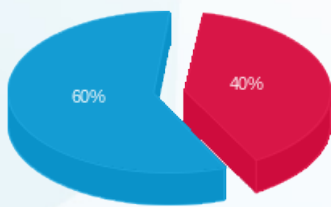

סה"כ לדירה:

שיא ביקוש	סה"כ	שפל	גבע	פסגה
93.48	6,054.72	5,048.77	0.00	1,005.95
	3,543.98 ₪	2,114.42 ₪	0.00 ₪	1,429.56 ₪

סה"כ צריכה

סה"כ לתשלום

300.00 ₪	<b>תשלום קבוע</b>	
45.68 ₪	<b>תשלום עבור גודל חיבור ב-KVA (3x225)</b>	
3,889.66 ₪	<b>סה"כ לתשלום</b>	<b>לא כולל מע"מ</b>

התפלגות חיוב בש"ח לפי תע"ז

פסגה (1,429.56 ₪)  
גבע (0.00 ₪)  
שפל (2,114.42 ₪)

הסטוריית צריכה בקוט"ש