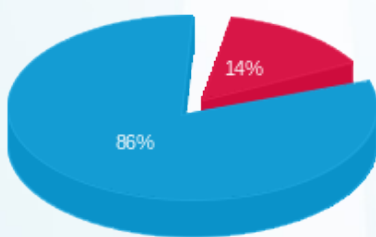

15/10/24

תאריך הפקה:

שם דייר: שלדג חיים מזרחי

30/09/24

תאריך קריאה נוכחית:

שם אתר: מתחם I-way

01/09/24

תאריך קריאה קודמת:

לקוח/ה נכבד/ה, אנו מתכבדים להגיש את חישוב צריכת החשמל לתקופה 01/09/24 - 30/09/24:

שלדג חיים מזרחי - 5 - 15114147(3x63)

סה"כ לתשלום	מחיר לקוט"ש בא"ג	סה"כ צריכה בקוט"ש	קריאה נוכחית	קריאה קודמת	סוג צריכה	סוג תעריף
			30/09/24	01/09/24		פרטי חשבון עבור תאריכים:
107.58 ₪	142.11	75.70	43,982.20	43,906.50	פסגה	777
0.00 ₪	41.88	0.00	13,536.40	13,536.40	גבע	778
638.71 ₪	41.88	1,525.10	34,811.10	33,286.00	שפל	779

סה"כ לדייר:

שיא ביקוש	סה"כ	שפל	גבע	פסגה
8.00	1,600.80	1,525.10	0.00	75.70
	746.29 ₪	638.71 ₪	0.00 ₪	107.58 ₪

סה"כ צריכה

סה"כ לתשלום

תעריף לפי תעו"ז במתח נמוך	תשלום קבוע	תשלום עבור גודל חיבור בKVA (3x63)	סה"כ	מע"מ 17.00%	סה"כ לתשלום
274.45 ₪					
12.79 ₪					
1,033.53 ₪					
175.70 ₪					
1,209.23 ₪					

כולל מע"מ

התפלגות חיוב בש"ח לפי תעו"ז