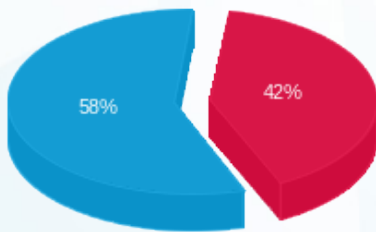

סה"כ לדיר:

שיא ביקוש	סה"כ	שפל	גבע	פסגה
11.03	519.40	429.20	0.00	90.20
	307.93 ₪	179.75 ₪	0.00 ₪	128.18 ₪

סה"כ צריכה

סה"כ לתשלום

226.74 ₪	תשלום קבוע	
5.41 ₪	תשלום עבור גודל חיבור בKVA (3x160)	
540.09 ₪	סה"כ לתשלום	לא כולל מע"מ

התפלגות חיוב בש"ח לפי תעו"ז

- פסגה (128.18 ₪)
- גבע (0.00 ₪)
- שפל (179.75 ₪)

הסטוריית צריכה בקוט"ש