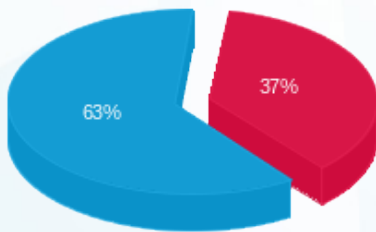

18/10/24 תאריך הפקה:
30/09/24 תאריך קריאה נוכחית:
01/09/24 תאריך קריאה קודמת:

שם דייר: ק.13 גוגל מ"א פס 3
שם אתר: בית אלקו

לקוח/ה נכבד/ה, אנו מתכבדים להגיש את חישוב צריכת החשמל לתקופה 01/09/24 - 30/09/24:

ק.13 גוגל מ"א - 1 - 17312777(3x250)

סוג תעריף	סוג צריכה	קריאה קודמת	קריאה נוכחית	סה"כ צריכה בקוט"ש	מחיר לקוט"ש בא"ג	סה"כ לתשלום
פרטי חשבון עבור תאריכים:						
777	פסגה	01/09/24	30/09/24	267.60	142.11	380.29 ₪
778	גבע	49,805.90	49,805.90	0.00	41.88	0.00 ₪
779	שפל	183,727.70	185,281.20	1,553.50	41.88	650.61 ₪

סה"כ לדייר:

פסגה	גבע	שפל	סה"כ	שיא ביקוש
267.60	0.00	1,553.50	1,821.10	100.32
380.29 ₪	0.00 ₪	650.61 ₪	1,030.89 ₪	

סה"כ צריכה
סה"כ לתשלום

0.00 ₪	תשלום קבוע	
50.76 ₪	תשלום עבור גודל חיבור בKVA (3x250)	
1,081.65 ₪	סה"כ לתשלום	לא כולל מע"מ

התפלגות חיוב בש"ח לפי תע"ז