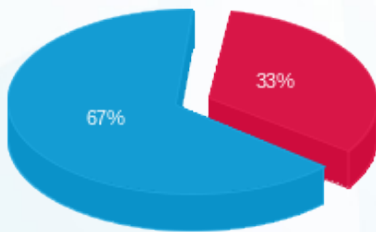

סה"כ לדייר:

פסגה	גבע	שפל	סה"כ	שיא ביקוש
128.00	0.00	886.75	1,014.75	6.75
181.90 ₪	0.00 ₪	371.37 ₪	553.27 ₪	

סה"כ צריכה

סה"כ לתשלום

0.00 ₪	<b>תשלום קבוע</b>	
40.61 ₪	<b>תשלום עבור גודל חיבור בKVA (3x200)</b>	
593.88 ₪	<b>סה"כ לתשלום</b>	<b>לא כולל מע"מ</b>

התפלגות חיוב בש"ח לפי תעו"ז

- פסגה (181.90 ₪) 67%
- גבע (0.00 ₪) 0%
- שפל (371.37 ₪) 33%

הסטוריית צריכה בקוט"ש