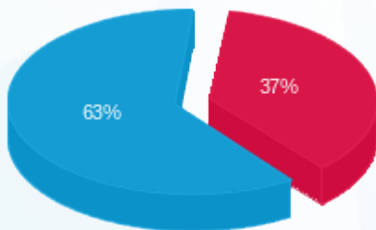

18/10/24 תאריך הפקה:
30/09/24 תאריך קריאה נוכחית:
01/09/24 תאריך קריאה קודמת:

שם דייר: ק.34 גוגל מ"א פס 20
שם אתר: בית אלקו

לקוח/ה נכבד/ה, אנו מתכבדים להגיש את חישוב צריכת החשמל לתקופה 01/09/24 - 30/09/24:

ק.34 גוגל מ"א פס 20 - 8 - 81016879(3x250)

סוג תעריף	סוג צריכה	קריאה קודמת	קריאה נוכחית	סה"כ צריכה בקוט"ש	מחיר לקוט"ש בא"ג	סה"כ לתשלום
פרטי חשבון עבור תאריכים:						
777	פסגה	01/09/24	30/09/24	177.00	142.11	251.53 ₪
778	גבע	16,421.25	16,421.25	0.00	41.88	0.00 ₪
779	שפל	66,224.00	67,252.25	1,028.25	41.88	430.63 ₪

סה"כ לדייר:

פסגה	גבע	שפל	סה"כ	שיא ביקוש
177.00	0.00	1,028.25	1,205.25	3.50
251.53 ₪	0.00 ₪	430.63 ₪	682.17 ₪	

סה"כ צריכה
סה"כ לתשלום

0.00 ₪	תשלום קבוע	
50.76 ₪	תשלום עבור גודל חיבור בKVA (3x250)	
732.92 ₪	סה"כ לתשלום	לא כולל מע"מ

התפלגות חיוב בש"ח לפי תעו"ז