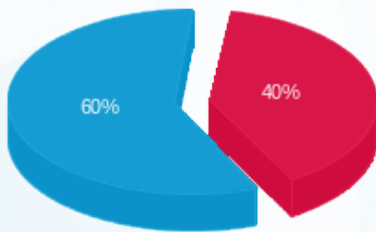

18/10/24 תאריך הפקה:
30/09/24 תאריך קריאה נוכחית:
01/09/24 תאריך קריאה קודמת:

שם דייר: ק.34 גוגל מאור וכח פס 4
שם אתר: בית אלקו

לקוח/ה נכבד/ה, אנו מתכבדים להגיש את חישוב צריכת החשמל לתקופה 01/09/24 - 30/09/24:

ק.34 גוגל מאור וכח פס 4 - 81017905(3x200)

סוג תעריף	סוג צריכה	קריאה קודמת	קריאה נוכחית	סה"כ צריכה בקוט"ש	מחיר לקוט"ש בא"ג	סה"כ לתשלום
פרטי חשבון עבור תאריכים:						
777	פסגה	01/09/24	30/09/24	1,255.20	142.11	1,783.76 ₪
778	גבע	0.00	0.00	0.00	41.88	0.00 ₪
779	שפל	281,476.20	287,757.00	6,280.80	41.88	2,630.40 ₪

סה"כ לדייר:

פסגה	גבע	שפל	סה"כ	שיא ביקוש
1,255.20	0.00	6,280.80	7,536.00	19.60
1,783.76 ₪	0.00 ₪	2,630.40 ₪	4,414.16 ₪	

סה"כ צריכה
סה"כ לתשלום

226.74 ₪	תשלום קבוע	
40.61 ₪	תשלום עבור גודל חיבור בKVA (3x200)	
4,681.51 ₪	סה"כ לתשלום	לא כולל מע"מ

התפלגות חיוב בש"ח לפי תעו"ז