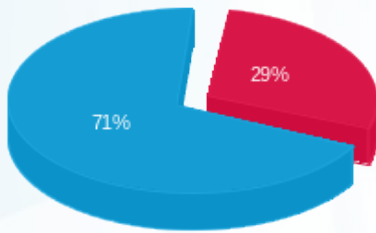

ציבורי 4.2 %

סה"כ לתשלום	מחיר לקוט"ש בא"ג	סה"כ צריכה בקוט"ש	קריאה נוכחית	קריאה קודמת	סוג צריכה	סוג תעריף
₪ 4.14	39.61	10.462			פסגה	777
₪ 0.00	39.61	0.000			גבע	778
₪ 26.23	35.26	74.390			שפל	779

סה"כ לדירה:

שיא ביקוש	סה"כ	שפל	גבע	פסגה	סה"כ צריכה
25.50	9,420.48	8,301.43	0.00	1,119.05	סה"כ לתשלום
	₪ 4,634.87	₪ 3,312.33	₪ 0.00	₪ 1,322.54	

₪ 226.74	תשלום קבוע	
₪ 0.00	תשלום עבור גודל חיבור ב-KVA (0x0)	
₪ 4,861.61	סה"כ לתשלום	לא כולל מע"מ

התפלגות חיוב בש"ח לפי תעו"ז