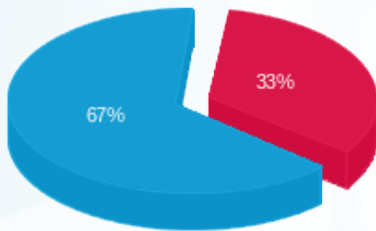

ציבורי 3.69

סה"כ לתשלום	מחיר לקוט"ש בא"ג	סה"כ צריכה בקוט"ש	קריאה נוכחית	קריאה קודמת	סוג צריכה	סוג תעריף
₪ 3.64	39.61	9.192			פסגה	777
₪ 0.00	39.61	0.000			גבע	778
₪ 23.04	35.26	65.357			שפל	779

סה"כ לדירה:

שיא ביקוש	סה"כ	שפל	גבע	פסגה	סה"כ צריכה
27.05	11,617.62	9,935.34	0.00	1,682.28	סה"כ לתשלום
	₪ 5,920.10	₪ 3,951.41	₪ 0.00	₪ 1,968.69	

₪ 226.74	תשלום קבוע	
₪ 0.00	תשלום עבור גודל חיבור ב-KVA (0x0)	
₪ 6,146.84	סה"כ לתשלום	לא כולל מע"מ

התפלגות חיוב בש"ח לפי תעו"ז