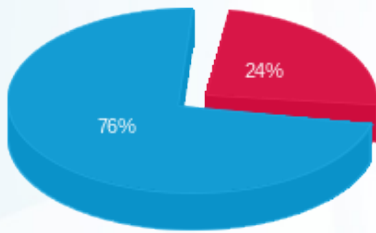

ציבורי

סוג תעריף	סוג צריכה	קריאה קודמת	קריאה נוכחית	סה"כ צריכה בקוט"ש	מחיר לקוט"ש בא"ג	סה"כ לתשלום
777	פסגה			26.630	39.61	10.55 ₪
778	גבע			0.000	39.61	0.00 ₪
779	שפל			130.158	35.26	45.89 ₪

סה"כ לדירה:

פסגה	גבע	שפל	סה"כ	שיא ביקוש
114.54	0.00	789.18	903.73	8.52
₪ 95.40	₪ 0.00	₪ 300.52	₪ 395.93	

סה"כ צריכה

סה"כ לתשלום

150.00 ₪	תשלום קבוע	
0.00 ₪	תשלום עבור גודל חיבור ב-KVA (3x0)	
545.93 ₪	סה"כ לתשלום	לא כולל מע"מ

התפלגות חיוב בש"ח לפי תעו"ז