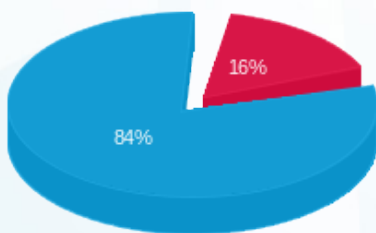

22/10/24 תאריך הפקה:
30/04/24 תאריך קריאה נוכחית:
01/04/24 תאריך קריאה קודמת:

שם דייר: קומה 04 בריטניה ישראל צד דרום
שם אתר: מגדלי לייף A

לקוח/ה נכבד/ה, אנו מתכבדים להגיש את חישוב צריכת החשמל לתקופה 01/04/24 - 30/04/24:

בריטניה ישראל צד דרום - 4 - (3x40)19093382

סוג תעריף	סוג צריכה	קריאה קודמת	קריאה נוכחית	סה"כ צריכה בקוט"ש	מחיר לקוט"ש בא"ג	סה"כ לתשלום
פרטי חשבון עבור תאריכים:						
777	פסגה	01/04/24	30/04/24	43.53	39.61	17.24 ₪
778	גבע	155.35	155.35	0.00	39.61	0.00 ₪
779	שפל	3,358.92	3,616.65	257.73	35.26	90.88 ₪

סה"כ לדייר:

פסגה	גבע	שפל	סה"כ	שיא ביקוש
43.53	0.00	257.73	301.27	98.10
17.24 ₪	0.00 ₪	90.88 ₪	108.12 ₪	

סה"כ צריכה
סה"כ לתשלום

226.74 ₪	תשלום קבוע	
8.12 ₪	תשלום עבור גודל חיבור בKVA (3x40)	
342.98 ₪	סה"כ לתשלום	לא כולל מע"מ

התפלגות חיוב בש"ח לפי תעו"ז