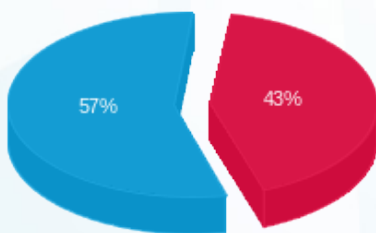

קומה 27 יחי B- מפסק 102 - פ.א.י גלובל - 2 - 19051849

סוג תעריף	סוג צריכה	קריאה קודמת	קריאה נוכחית	סה"כ צריכה בקוט"ש	מחיר לקוט"ש בא"ג	סה"כ לתשלום
פרטי חשבון עבור תאריכים:						
777	פסגה	01/08/24	31/08/24	17.25	142.11	24.51 ₪
778	גבע	674.30	674.30	0.00	41.88	0.00 ₪
779	שפל	2,802.95	2,879.80	76.85	41.88	32.18 ₪

סה"כ לדייר:

פסגה	גבע	שפל	סה"כ	שיא ביקוש
17.25	0.00	76.85	94.10	0.79
24.51 ₪	0.00 ₪	32.18 ₪	56.70 ₪	

סה"כ צריכה

סה"כ לתשלום

30.00 ₪	תשלום קבוע	
0.00 ₪	תשלום עבור גודל חיבור בKVA (0x0)	
86.70 ₪	סה"כ לתשלום	לא כולל מע"מ

התפלגות חיוב בש"ח לפי תע"ז

- פסגה (24.51 ₪)
- גבע (0.00 ₪)
- שפל (32.18 ₪)

הסטוריית צריכה בקוט"ש