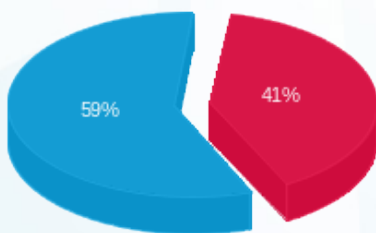

28/10/24 תאריך הפקה:
30/09/24 תאריך קריאה נוכחית:
01/09/24 תאריך קריאה קודמת:

שם דייר: אימפרבה קומה 26 - ממ"ק
שם אתר: מחצית היובל

לקוח/ה נכבד/ה, אנו מתכבדים להגיש את חישוב צריכת החשמל לתקופה **01/09/24 - 30/09/24**:

אימפרבה קומה 26 - ממ"ק - 4 - (3x40)22027054

סוג תעריף	סוג צריכה	קריאה קודמת	קריאה נוכחית	סה"כ צריכה בקוט"ש	מחיר לקוט"ש בא"ג	סה"כ לתשלום
פרטי חשבון עבור תאריכים:						
777	פסגה	01/09/24	30/09/24	98.05	142.11	139.34 ₪
778	גבע	2.30	2.30	0.00	41.88	0.00 ₪
779	שפל	7,658.25	8,139.25	481.00	41.88	201.44 ₪

סה"כ לדייר:

פסגה	גבע	שפל	סה"כ	שיא ביקוש
98.05	0.00	481.00	579.05	1.42
139.34 ₪	0.00 ₪	201.44 ₪	340.78 ₪	

סה"כ צריכה
סה"כ לתשלום

226.74 ₪	תשלום קבוע	
8.12 ₪	תשלום עבור גודל חיבור בKVA (3x40)	
575.64 ₪	סה"כ לתשלום	לא כולל מע"מ

התפלגות חיוב בש"ח לפי תע"ז