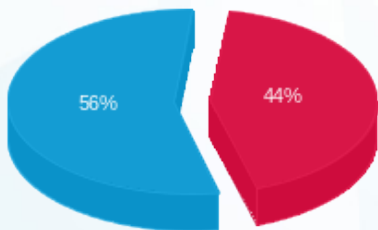

28/10/24 תאריך הפקה:
30/09/24 תאריך קריאה נוכחית:
01/09/24 תאריך קריאה קודמת:

שם דייר: אמפרבה קומה 26 - חיוני
שם אתר: מחצית היובל

לקוח/ה נכבד/ה, אנו מתכבדים להגיש את חישוב צריכת החשמל לתקופה 01/09/24 - 30/09/24:

אמפרבה קומה 26 - חיוני - 4 - 22027049(3x160)

סוג תעריף	סוג צריכה	קריאה קודמת	קריאה נוכחית	סה"כ צריכה בקוט"ש	מחיר לקוט"ש בא"ג	סה"כ לתשלום
פרטי חשבון עבור תאריכים:						
777	פסגה	01/09/24	30/09/24	149.30	142.11	212.17 ₪
778	גבע	21.60	21.60	0.00	41.88	0.00 ₪
779	שפל	9,523.30	10,167.40	644.10	41.88	269.75 ₪

סה"כ לדייר:

פסגה	גבע	שפל	סה"כ	שיא ביקוש
149.30	0.00	644.10	793.40	3.60
212.17 ₪	0.00 ₪	269.75 ₪	481.92 ₪	

סה"כ צריכה
סה"כ לתשלום

226.74 ₪	תשלום קבוע	
32.48 ₪	תשלום עבור גודל חיבור בKVA (3x160)	
741.14 ₪	סה"כ לתשלום	לא כולל מע"מ

התפלגות חיוב בש"ח לפי תע"ז