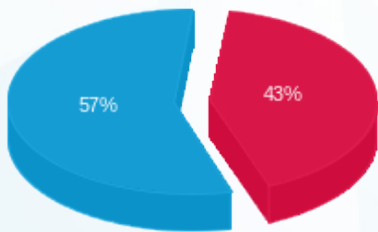

28/10/24 תאריך הפקה:
30/09/24 תאריך קריאה נוכחית:
01/09/24 תאריך קריאה קודמת:

שם דייר: בזק
שם אתר: מחצית היובל

לקוח/ה נכבד/ה, אנו מתכבדים להגיש את חישוב צריכת החשמל לתקופה 01/09/24 - 30/09/24:

בזק - 1 - 13127934(0x0)

סה"כ לתשלום	מחיר לקוט"ש בא"ג	סה"כ צריכה בקוט"ש	קריאה נוכחית	קריאה קודמת	סוג צריכה	סוג תעריף
			30/09/24	01/09/24	פרטי חשבון עבור תאריכים:	
113.40 ₪	142.11	79.80	16,739.50	16,659.70	פסגה	777
0.00 ₪	41.88	0.00	8,293.60	8,293.60	גבע	778
151.23 ₪	41.88	361.10	32,576.70	32,215.60	שפל	779

סה"כ לדייר:

שיא ביקוש	סה"כ	שפל	גבע	פסגה
	440.90	361.10	0.00	79.80
	264.63 ₪	151.23 ₪	0.00 ₪	113.40 ₪

סה"כ צריכה
סה"כ לתשלום

183.91 ₪	תשלום קבוע	
0.00 ₪	תשלום עבור גודל חיבור בKVA (0x0)	
448.54 ₪	סה"כ לתשלום	לא כולל מע"מ

התפלגות חיוב בש"ח לפי תע"ז