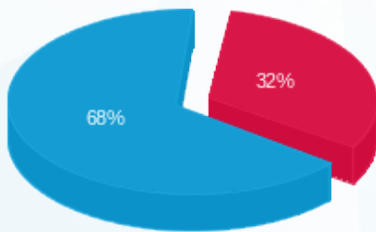

28/10/24 תאריך הפקה:
30/09/24 תאריך קריאה נוכחית:
01/09/24 תאריך קריאה קודמת:

שם דייר: זכותי קומה 23 לוח מערבי (300 מ)
שם אתר: מחצית היובל

לקוח/ה נכבד/ה, אנו מתכבדים להגיש את חישוב צריכת החשמל לתקופה 01/09/24 - 30/09/24:

זכותי קומה 23 לוח מערבי (300 מ) - 2 - 22027054(3x80)

סוג תעריף	סוג צריכה	קריאה קודמת	קריאה נוכחית	סה"כ צריכה בקוט"ש	מחיר לקוט"ש בא"ג	סה"כ לתשלום
פרטי חשבון עבור תאריכים:						
777	פסגה	01/09/24	30/09/24	329.50	142.11	468.25 ₪
778	גבע	4.60	4.60	0.00	41.88	0.00 ₪
779	שפל	37,081.60	39,461.70	2,380.10	41.88	996.79 ₪

סה"כ לדייר:

פסגה	גבע	שפל	סה"כ	שיא ביקוש
329.50	0.00	2,380.10	2,709.60	11.73
468.25 ₪	0.00 ₪	996.79 ₪	1,465.04 ₪	

סה"כ צריכה
סה"כ לתשלום

226.74 ₪	תשלום קבוע	
16.24 ₪	תשלום עבור גודל חיבור בKVA (3x80)	
1,708.02 ₪	סה"כ לתשלום	לא כולל מע"מ

התפלגות חיוב בש"ח לפי תעו"ז