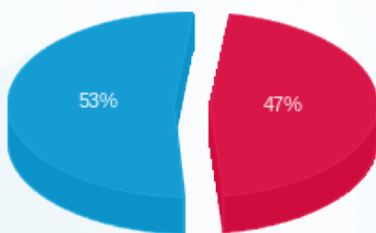

28/10/24

תאריך הפקדה:

שם דייר: לובי E1 חיוני
שם אתר: מחצית היובל

30/09/24

תאריך קריאה נוכחית:

01/09/24

תאריך קריאה קודמת:

לקוח/ה נכבד/ה, אנו מתכבדים להגיש את חישוב צריכת החשמל לתקופה 01/09/24 - 30/09/24:

לובי E1 חיוני - 4 - 22027053 (0x0)

סה"כ לתשלום	מחיר לקוט"ש בא"ג	סה"כ צריכה בקוט"ש	קריאה נוכחית	קריאה קודמת	סוג צריכה	סוג תעריף
			30/09/24	01/09/24		פרטי חשבון עבור תאריכים:
138.16 ₪	129.73	106.50	1,739.70	1,633.20	פסגה	777
0.00 ₪	32.23	0.00	15.00	15.00	גבע	778
154.12 ₪	32.23	478.20	8,415.70	7,937.50	שפל	779

סה"כ לדייר:

שיא ביקוש	סה"כ	שפל	גבע	פסגה
0.81	584.70	478.20	0.00	106.50
	292.29 ₪	154.12 ₪	0.00 ₪	138.16 ₪

סה"כ צריכה
סה"כ לתשלום

0.00 ₪	תשלום קבוע	
0.00 ₪	תשלום עבור גודל חיבור בKVA (0x0)	
292.29 ₪	סה"כ לתשלום	לא כולל מע"מ

התפלגות חיוב בש"ח לפי תעו"ז