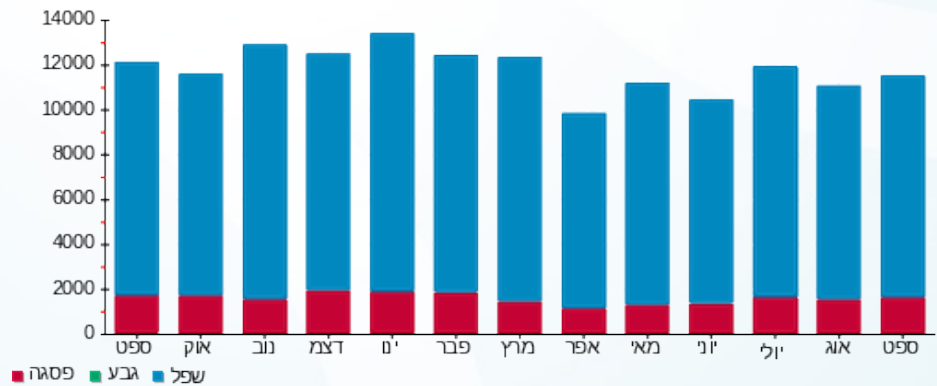

מבטחים קומה 31 - 2 - (3x400)22027039

סוג תעריף	סוג צריכה	קריאה קודמת	קריאה נוכחית	סה"כ צריכה בקוט"ש	מחיר לקוט"ש בא"ג	סה"כ לתשלום
פרטי חשבון עבור תאריכים:						
777	פסגה	01/09/24	30/09/24	1,539.00	142.11	2,187.07 ₪
778	גבע	55.80	55.80	0.00	41.88	0.00 ₪
779	שפל	156,924.00	166,821.60	9,897.60	41.88	4,145.11 ₪

סה"כ לדייר:

פסגה	גבע	שפל	סה"כ	שיא ביקוש
1,539.00	0.00	9,897.60	11,436.60	34.30
2,187.07 ₪	0.00 ₪	4,145.11 ₪	6,332.19 ₪	

סה"כ צריכה
 סה"כ לתשלום

226.74 ₪	תשלום קבוע	
81.21 ₪	תשלום עבור גודל חיבור בKVA (3x400)	
6,640.14 ₪	סה"כ לתשלום	לא כולל מע"מ

התפלגות חיוב בש"ח לפי תע"ז

■ פסגה (2,187.07 ₪)
 ■ גבע (0.00 ₪)
 ■ שפל (4,145.11 ₪)

הסטוריית צריכה בקוט"ש

■ פסגה ■ גבע ■ שפל