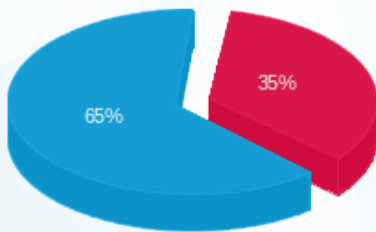

28/10/24 תאריך הפקה:
30/09/24 תאריך קריאה נוכחית:
01/09/24 תאריך קריאה קודמת:

שם דייר: מבטחים קומה 31
שם אתר: מחצית היובל

לקוח/ה נכבד/ה, אנו מתכבדים להגיש את חישוב צריכת החשמל לתקופה **01/09/24 - 30/09/24**:

מבטחים קומה 31 - 2 - (3x400)22027039

סוג תעריף	סוג צריכה	קריאה קודמת	קריאה נוכחית	סה"כ צריכה בקוט"ש	מחיר לקוט"ש בא"ג	סה"כ לתשלום
פרטי חשבון עבור תאריכים:						
777	פסגה	01/09/24	30/09/24	1,539.00	142.11	2,187.07 ₪
778	גבע	55.80	55.80	0.00	41.88	0.00 ₪
779	שפל	156,924.00	166,821.60	9,897.60	41.88	4,145.11 ₪

סה"כ לדייר:

פסגה	גבע	שפל	סה"כ	שיא ביקוש
1,539.00	0.00	9,897.60	11,436.60	34.30
2,187.07 ₪	0.00 ₪	4,145.11 ₪	6,332.19 ₪	

סה"כ צריכה
סה"כ לתשלום

226.74 ₪	תשלום קבוע	
81.21 ₪	תשלום עבור גודל חיבור בKVA (3x400)	
6,640.14 ₪	סה"כ לתשלום	לא כולל מע"מ

התפלגות חיוב בש"ח לפי תע"ז