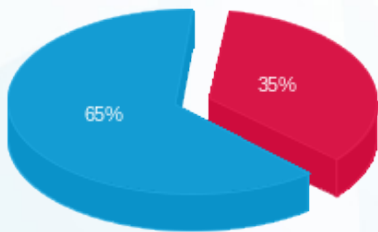

28/10/24 תאריך הפקה:
30/09/24 תאריך קריאה נוכחית:
01/09/24 תאריך קריאה קודמת:

שם דייר: מבטחים קומה 32
שם אתר: מחצית היובל

לקוח/ה נכבד/ה, אנו מתכבדים להגיש את חישוב צריכת החשמל לתקופה 30/09/24 - 01/09/24:

מבטחים קומה 32 - 3 - 22027039(3x400)

סוג תעריף	סוג צריכה	קריאה קודמת	קריאה נוכחית	סה"כ צריכה בקוט"ש	מחיר לקוט"ש בא"ג	סה"כ לתשלום
פרטי חשבון עבור תאריכים:						
777	פסגה	01/09/24	30/09/24	1,465.80	142.11	2,083.05 ₪
778	גבע	39.00	39.00	0.00	41.88	0.00 ₪
779	שפל	131,647.20	140,946.00	9,298.80	41.88	3,894.34 ₪

סה"כ לדייר:

פסגה	גבע	שפל	סה"כ	שיא ביקוש
1,465.80	0.00	9,298.80	10,764.60	34.48
2,083.05 ₪	0.00 ₪	3,894.34 ₪	5,977.39 ₪	

סה"כ צריכה
סה"כ לתשלום

226.74 ₪	תשלום קבוע	
81.21 ₪	תשלום עבור גודל חיבור בKVA (3x400)	
6,285.34 ₪	סה"כ לתשלום	לא כולל מע"מ

התפלגות חיוב בש"ח לפי תע"ז